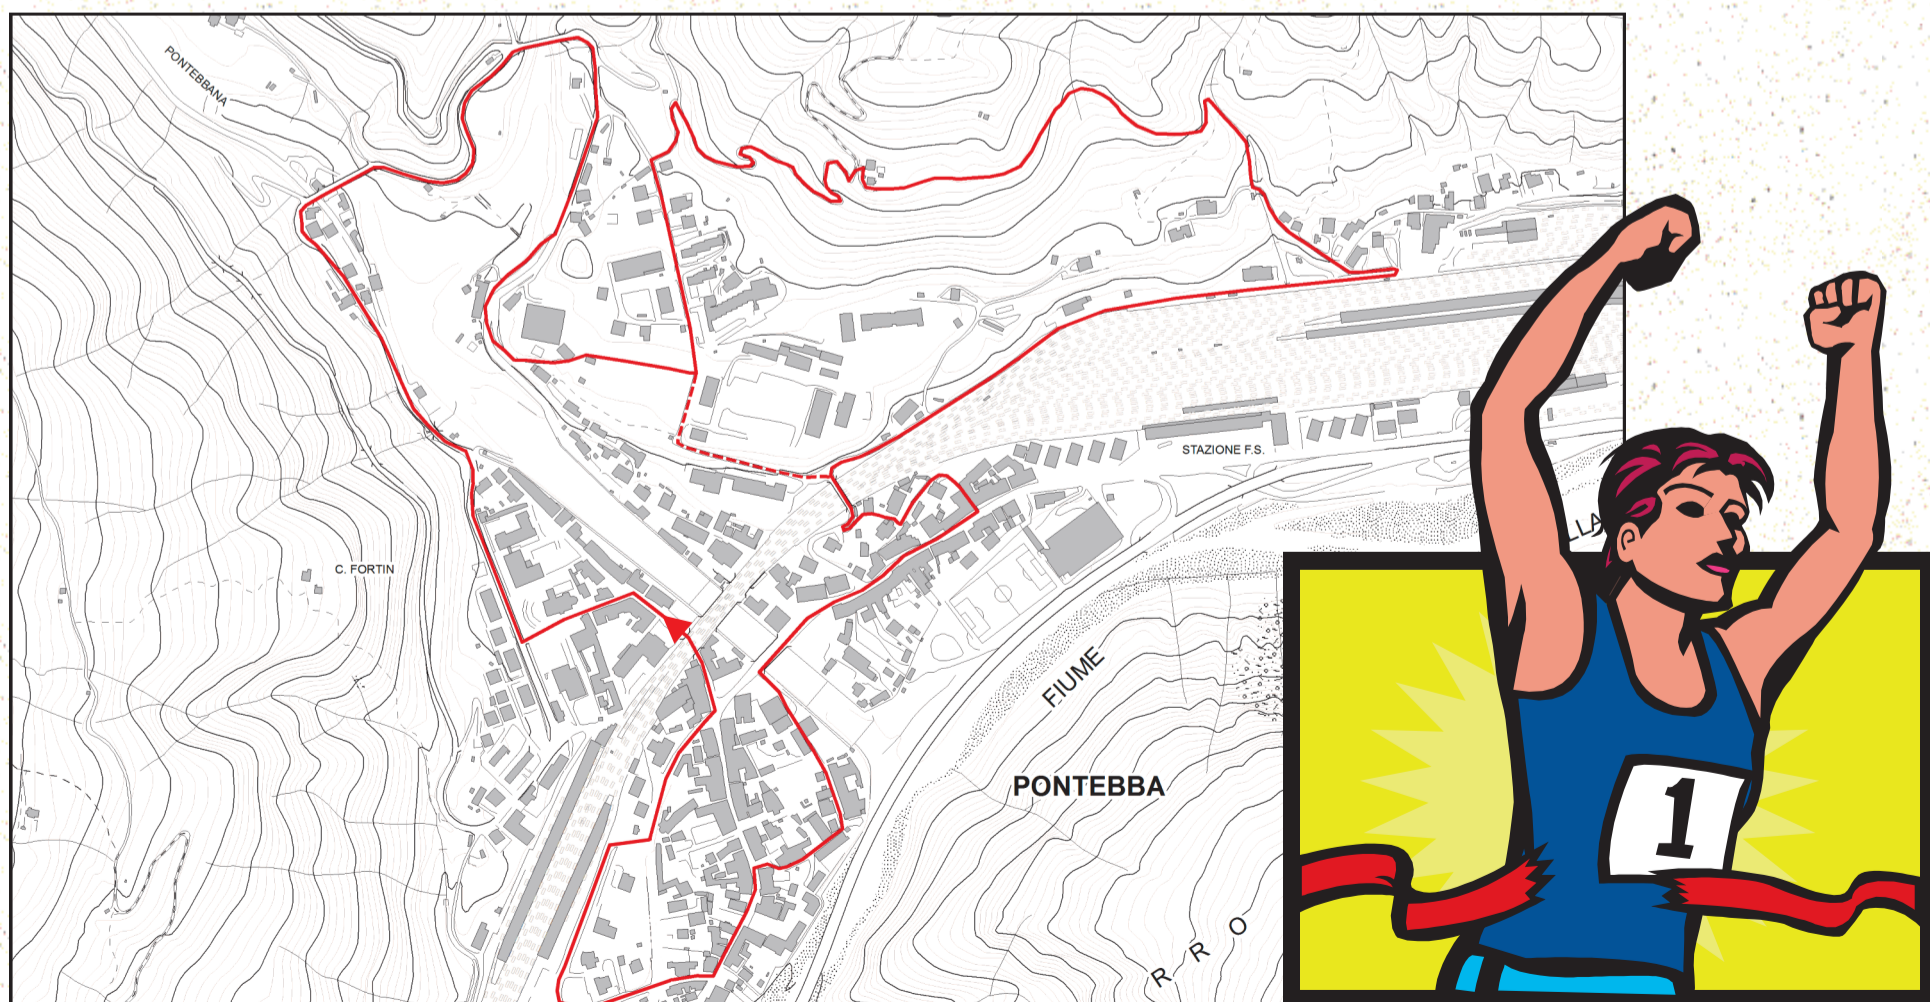

L'organizzazione declina ogni responsabilità per eventuali danni provocati a persone o cose durante lo svolgimento della manifestazione.
L'organizzazione si riserva inoltre di modificare eventualmente il percorso segnalando preventivamente ai partecipanti prima della partenza.