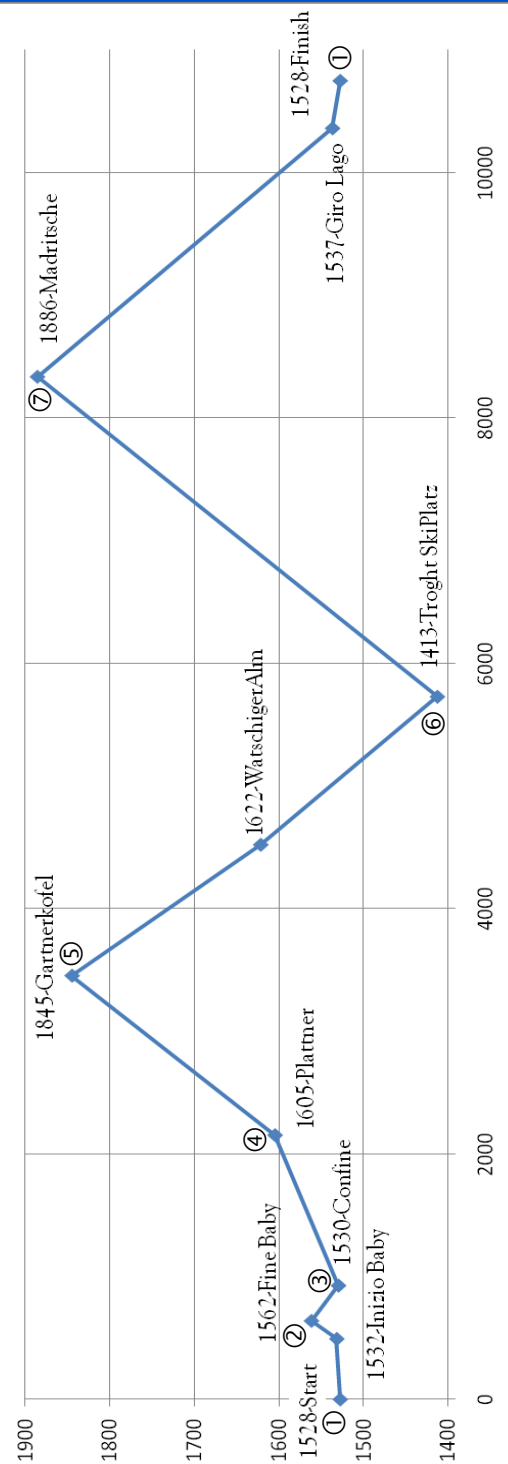

PARTENZA

Sabato 18 febbraio 2012 alle ore 19.00, nei pressi dell'Albergo Wulfenia a Passo Pramollo

PERCORSO

Tre salite e tre discese, per un totale di 11 km di sviluppo e un dislivello in sola salita di circa 850 m; cambio pelli obbligatorio nella seconda e terza discesa

SARANNO PREMIATI
ANCHE I
TEMPI INTERMEDI
MASCHILE E FEMMINILE

Lunghezza percorso 11 km - Dislivello sola salita 850 m

V NASSFELD SKI-ALP sci-alpinistica individuale notturna